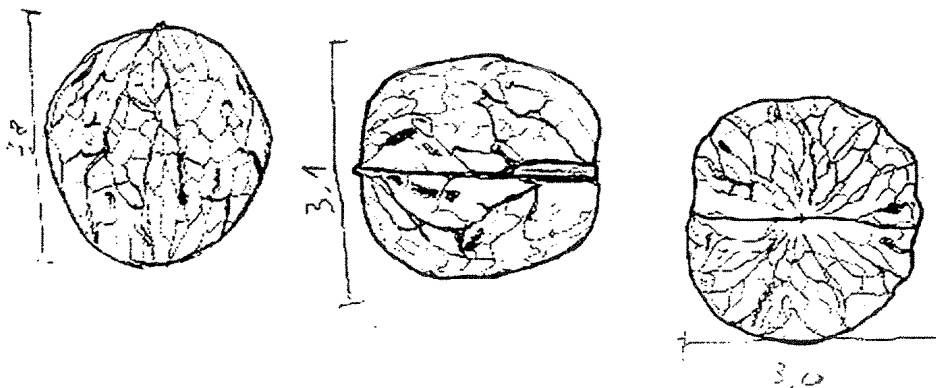

Descriptions phénologiques

	2000	2001	2002	
Date débourrement		11.04.01	04.04.02	précoce
Date floraison mâle			25.05.02	tardif
Date floraison femelle		15.05.01		moyen
Date maturité noix	28.09.00	12.09.01	02.10.02	moyen
Dichogamie				

Descriptions sanitaire

Anthracnose	Sain
Bactériose	Sain
Erinose	Sain
Carpocapse	Sain

Descriptions de la récolte

Bijoux

Tailles moyennes des noix [cm]

Hauteur: 2.81
 Largeur: 2.46
 Epaisseur: 2.68

Production

2000 Faible à Abondante
 2001 Faible
 2002 Médiocre
 Moyenne: Médiocre à Faible

Rendements moyens [%]

Commercial 26.
 Génétique: 25

Descriptions de la noix

Forme de face: Triangulaire
 Forme de profil: Triangulaire
 Homogénéité de la forme: Homogène