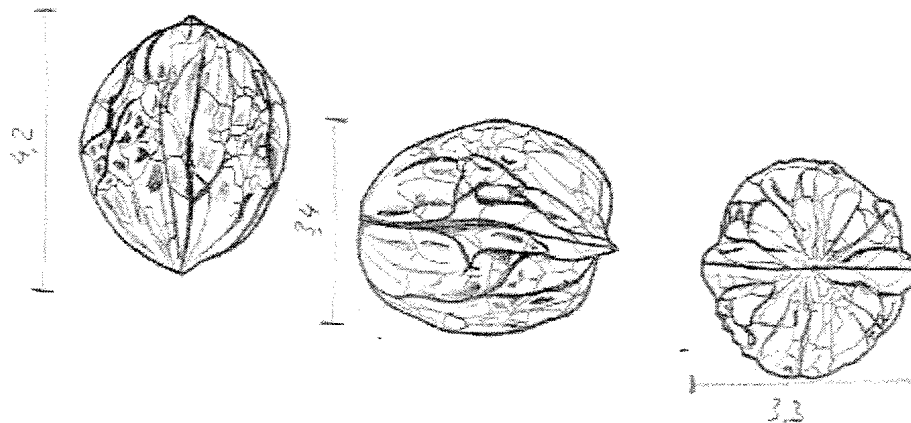

Russin 487-02

Emplacement

Commune:	1281 Russin	District	Genève	GE
Coordonnées Est	489.95	Altitude	434	
Coordonnées Nord	115.832			

Descriptions générales

Couronne:	Sphérique	Propriétaire:	Fernand Pittet 022 754 1
Circonférence:	246 cm	Age estimé:	89.7
Origine:	De semis	Variété:	
Remarques:	Verger Pré, jardin Porte une prise électrique?		

Descriptions phénologiques

	2000	2001	2002
Date débourrement	25.04.00		assez tardif
Date floraison mâle		20.05.01	assez tardif
Date floraison femelle		07.06.01	très tardif
Date maturité noix			30.09.02 excessivement tardif
Dichogamie			très protandre

Descriptions sanitaire

Anthracnose	Sain
Bactériose	Faible
Erinose	Sain
Carpocapse	Sain

Descriptions de la récolte

Bijoux

Tailles moyennes des noix [cm]

Hauteur: 3.56
Largeur: 2.85
Epaisseur: 3

Production

2000 Faible
2001
2002 Faible à Abondante
Moyenne: Faible

Rendements moyens [%]

Commercial 40.
Génétique: 37

Descriptions de la noix

Forme de face: Trapézoïdale large
Forme de profil: Trapézoïdale large
Homogénéité de la forme: Assez homogène

Soudure de la valve: 9